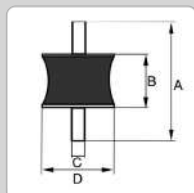

Typ 2

FA1 Nr	A	B	C	D
003-962	60	19	M8	32
453-901	46	17	5/16"	33
823-905	73	26	M8	40