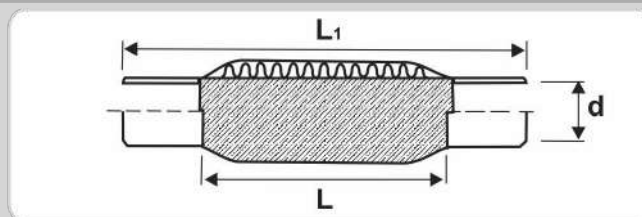

Złącza elastyczne

Flexrohre - Flexible pipes

Tubos flexibles de union - Гофры

z rurami - mit Anschlussrohren - with pipes - con tubos - с трубами

Złącza elastyczne

dxLxL1	Inner Braid FA1 Nr	Interlock FA1 Nr
35 x 200 x 250 mm	435-250	VW435-250
35 x 209 x 253 mm	435-253	
38 x 100 x 220 mm		VW438-220
38 x 152 x 282 mm	438-282	VW438-282
38 x 200 x 330 mm	438-330	
40 x 94 x 274 mm	440-274	VW440-274
40 x 100 x 220 mm		VW440-220
40 x 200 x 320 mm		VW440-320
42 x 94 x 274 mm	442-274	VW442-274
42 x 100 x 220 mm		VW442-220
42 x 150 x 272 mm	442-272	VW442-272
42 x 150 x 290 mm	442-290	VW442-290
42 x 200 x 320 mm		VW442-320
42 x 200 x 340 mm	442-340	VW442-340
42 x 250 x 390 mm	442-390	VW442-390
45 x 94 x 274 mm	445-274	VW445-274
45 x 100 x 220 mm		VW445-220
45 x 110 x 150 mm	445-150	
45 x 140 x 272 mm	445-272	VW445-272
45 x 150 x 280 mm	445-280	
45 x 150 x 290 mm	445-291	VW445-291
45 x 150 x 364 mm	445-364	
45 x 165 x 272 mm	445-271	
45 x 190 x 300 mm		VW445-302
45 x 190 x 360 mm		VW445-360
45 x 200 x 320 mm		VW445-320
45 x 200 x 340 mm	445-340	VW445-340
45 x 210 x 372 mm		VW445-372
45 x 230 x 410 mm	445-410	VW445-410
45 x 250 x 370 mm		VW445-370
45 x 250 x 390 mm	445-390	VW445-390
48 x 100 x 220 mm		VW448-220
48 x 100 x 270 mm		VW448-270
48 x 100 x 280 mm	448-280	VW448-280
48 x 115 x 160 mm	448-160	
48 x 150 x 272 mm	448-272	VW448-272
48 x 161 x 210 mm	448-210	
48 x 200 x 320 mm		VW448-320
48 x 200 x 330 mm	448-330	
48 x 200 x 350 mm	448-350	
48 x 200 x 400 mm	448-400	VW448-400
48 x 230 x 275 mm	448-275	
50 x 100 x 220 mm		VW450-220
50 x 100 x 270 mm		VW450-271