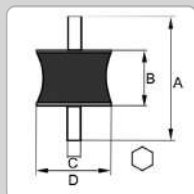

Typ 3

FA1 Nr	A	B	C	D
223-901	51	26	M6	23
223-903	64	27	M8	42
223-907	63	27	M10	42
223-909	60	24	M8	25
233-914	62	24	M8	24
823-919	60	19	M10	38